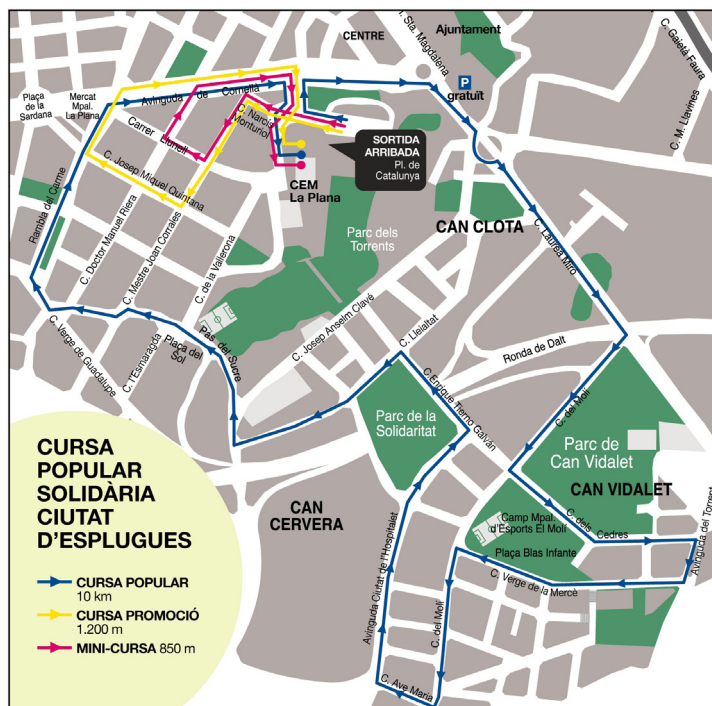

Al voltant de la plaça Catalunya i al llarg dels tres recorreguts corresponents a la Minicursa, Cursa Promoció i Cursa Popular (detaïllats en el plànol), les afectacions seran les següents:

- L'accés i sortida als aparcaments situats a la plaça Catalunya i l'edifici Symbol patiran talls intermitents entre les 9.30 i les 14 hores.
- Pel que fa als carrers afectats pel recorregut de la cursa: en els vials suficientment amples, hi haurà convivència de corredors i vehicles, sota el control de la Policia Local; en la resta de carrers, no serà possible el pas dels vehicles.

Alrededor de la plaza Catalunya y a lo largo de los tres recorridos correspondientes a la Minicursa, Cursa Promoció y Cursa Popular (detallados en el plano), las afectaciones serán las siguientes:

- El acceso y salida a los aparcamientos situados en la plaza Catalunya y el edificio Symbol sufrirán cortes intermitentes entre las 9.30 y las 14 horas.
- Respecto a las calles afectadas por el recorrido de la carrera: en los viales suficientemente anchos, habrá convivencia de corredores y vehículos, bajo el control de la Policía Local; en el resto de calles, no será posible el paso de los vehículos.