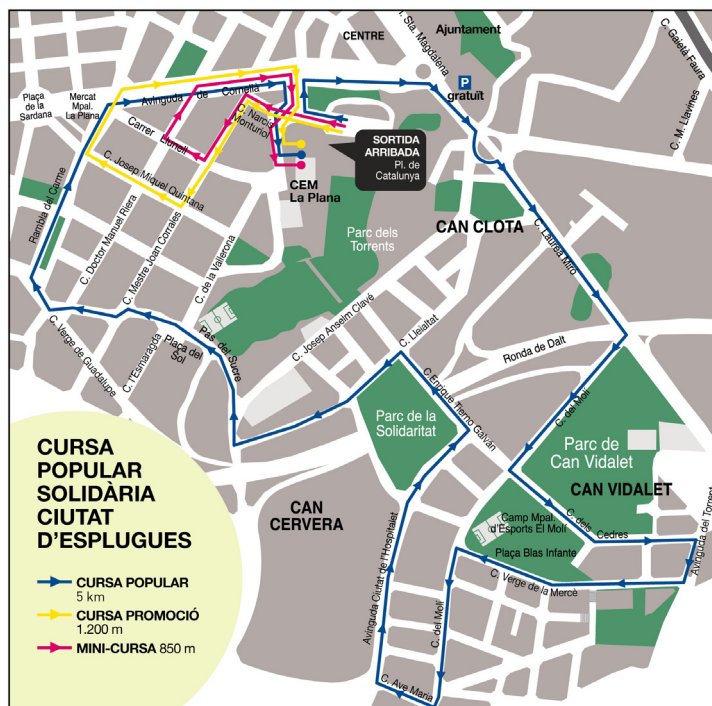

L'AJUNTAMENT D'ESPLUGUES INFORMA

Afectacions al trànsit amb motiu de la 3a Cursa Solidària Ciutat d'Esplugues

El diumenge 26 de maig, es produiran afectacions sobre el trànsit de vehicles en diferents punts del municipi, entre les 9.30 i les 14 hores, amb motiu de la celebració de la 3a Cursa Solidària Ciutat d'Esplugues - Hospital Sant Joan de Déu.

Al voltant de la plaça Catalunya i al llarg dels tres recorreguts corresponents a la Minicursa, Cursa Promoció i Cursa Popular (detaïllats en el plànol), les afectacions seran les següents:

- L'accés i sortida als aparcaments situats a la plaça Catalunya i l'edifici Symbol patiran talls intermitents entre les 9.30 i les 14 hores.
- Pel que fa als carrers afectats pel recorregut de la cursa: en els vials suficientment amples, hi haurà convivència de corredors i vehicles, sota el control de la Policia Local; en la resta de carrers, no serà possible el pas dels vehicles.

El domingo 26 de mayo, se producirán afectaciones sobre el tráfico de vehículos en diferentes puntos del municipio, entre las 9.30 y las 14 horas, con motivo de la celebración de la 3a Cursa Solidària Ciutat d'Esplugues - Hospital Sant Joan de Déu.

Alrededor de la plaza Catalunya y a lo largo de los tres recorridos correspondientes a la Minicursa, Cursa Promoció y Cursa Popular (detallados en el plano), las afectaciones serán las siguientes:

- El acceso y salida a los aparcamientos situados en la plaza Catalunya y el edificio Symbol sufrirán cortes intermitentes entre las 9.30 y las 14 horas.
- Respecto a las calles afectadas por el recorrido de la carrera: en los viales suficientemente anchos, habrá convivencia de corredores y vehículos, bajo el control de la Policía Local; en el resto de calles, no será posible el paso de los vehículos.