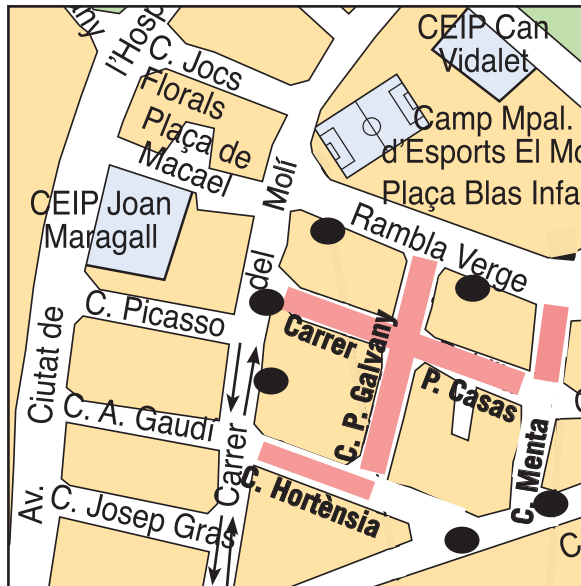

## Afectacions per obres de millora al tram del carrer Menta entre Pubilla Casas i Verge de la Mercè

A partir de dilluns, 14 de febrer, s'iniciarà la quarta fase de les obres de reforma i millora de l'accessibilitat dels carrers Pubilla Casas, Pere Galvany, Hortènsia i Menta. Durant aquesta fase, la circulació quedarà tallada també al tram del carrer Menta situat entre el carrer Pubilla Casas i la rambla Verge de la Mercè amb motiu dels treballs per a la millora del clavegueram. Aquest tall, que també afecta l'estacionament, s'afegeix als ja iniciats a les fases anteriors (vegeu al gràfic tota la zona afectada). En tots els casos, **es permetrà l'accés**

**als pàrquings particulars.**

A més, aquestes obres suposen també canvis en la ubicació dels contenidors de residus dels carrers esmentats. Els punts amb contenidors més propers perquè la ciutadania dipositi els residus són els que es poden veure al gràfic adjunt.

## Afectacions per obres de millora en el tramo de la calle Menta entre Pubilla Casas y Verge de la Mercè

A partir del lunes, 14 de febrero, se iniciará la cuarta fase de las obras de reforma y mejora de la accesibilidad de las calles Pubilla Casas, Pere Galvany, Hortènsia y Menta. Durante esta fase, la circulación quedará cortada también en el tramo de la calle Menta situado entre la calle Pubilla Casas y la rambla Verge de la Mercè con motivo de los trabajos para la mejora del alcantarillado. Este corte, que también afecta al estacionamiento, se suma a los ya iniciados en fases anteriores (ver en el gráfico toda la zona afectada). En todos los

casos, **se permitirá el acceso a los aparcamientos particulares.**

Además, estas obras suponen también cambios en la ubicación de los contenedores de residuos de las calles citadas. Los puntos con contenedores más próximos para que la ciudadanía deposite los residuos son los que pueden verse en el gráfico adjunto.