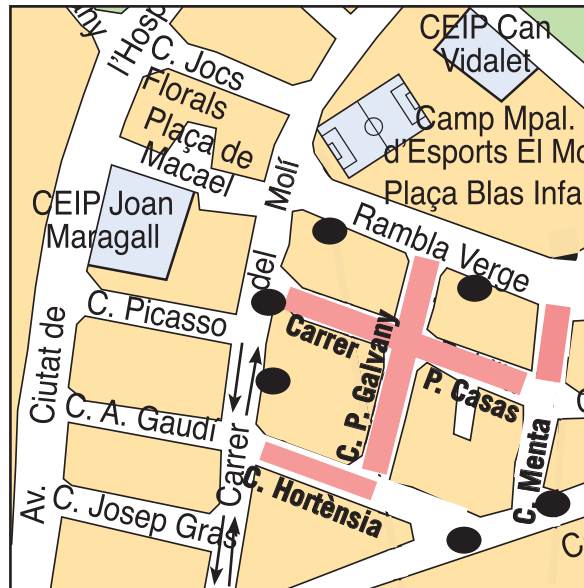

L'AJUNTAMENT D'ESPLUGUES INFORMA

Afectacions per obres de millora en el tramo de la calle Menta entre Pubilla Casas y Verge de la Mercè

A partir del lunes, 14 de febrero, se iniciará la cuarta fase de las obras de reforma y mejora de la accesibilidad de las calles Pubilla Casas, Pere Galvany, Hortènsia y Menta. Durante esta fase, la circulación quedará cortada también en el tramo de la calle Menta situado entre la calle Pubilla Casas y la rambla Verge de la Mercè con motivo de los trabajos para la mejora del alcantarillado. Este corte, que también afecta al estacionamiento, se suma a los ya iniciados en fases anteriores (ver en el gráfico toda la zona afectada). En todos los

casos, **se permitirá el acceso a los aparcamientos particulares.**

Además, estas obras suponen también cambios en la ubicación de los contenedores de residuos de las calles citadas. Los puntos con contenedores más próximos para que la ciudadanía deposite los residuos son los que pueden verse en el gráfico adjunto.

PER A MÉS INFORMACIÓ, PODEN DIRIGIR-SE AL
TELÈFON GRATUÏT D'ATENCIÓ CIUTADANA

900 300 082

www.esplugues.cat

**ESPLUGUES
VIA PÚBLICA**