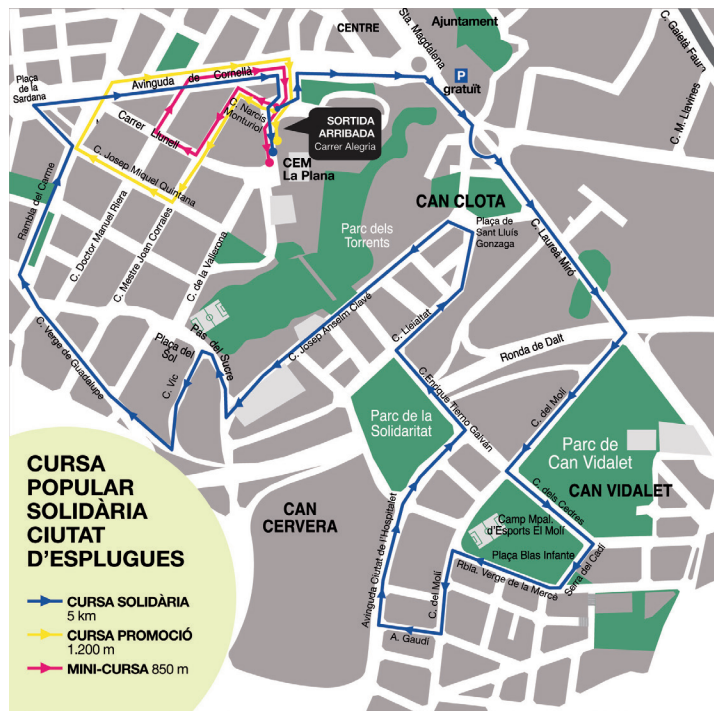

## Afectacions al trànsit amb motiu de la 6a Cursa Solidària, diumenge 24 d'abril

Amb motiu de la celebració de la 6a Cursa Solidària Ciutat d'Esplugues – Hospital Sant Joan de Déu, que tindrà lloc el matí de diumenge, 24 d'abril, entre les 10 i les 13 hores, es produiran diferents afectacions sobre el trànsit de vehicles al voltant de la plaça Catalunya i els tres recorreguts dissenyats.

## Afectaciones al tráfico con motivo de la 6a Cursa Solidària, el domingo 24 de abril

Con motivo de la celebración de la 6a Cursa Solidària Ciutat d'Esplugues – Hospital Sant Joan de Déu, que tendrá lugar la mañana del domingo, 24 de abril, entre las 10 y las 13 horas, se producirán diferentes afectaciones sobre el tráfico de vehículos alrededor de la plaza Catalunya y los tres recorridos diseñados.

Las carreras tendrán la salida desde la calle Alegria y los horarios previstos son: a las 10 h, Minicursa; a las 10.20, Cursa de Promoció; y a las 11.30, Cursa Popular.

- El acceso y salida de los aparcamientos de la plaza Catalunya y el edificio Símbol tendrán cortes intermitentes entre las 9 y las 13 horas.