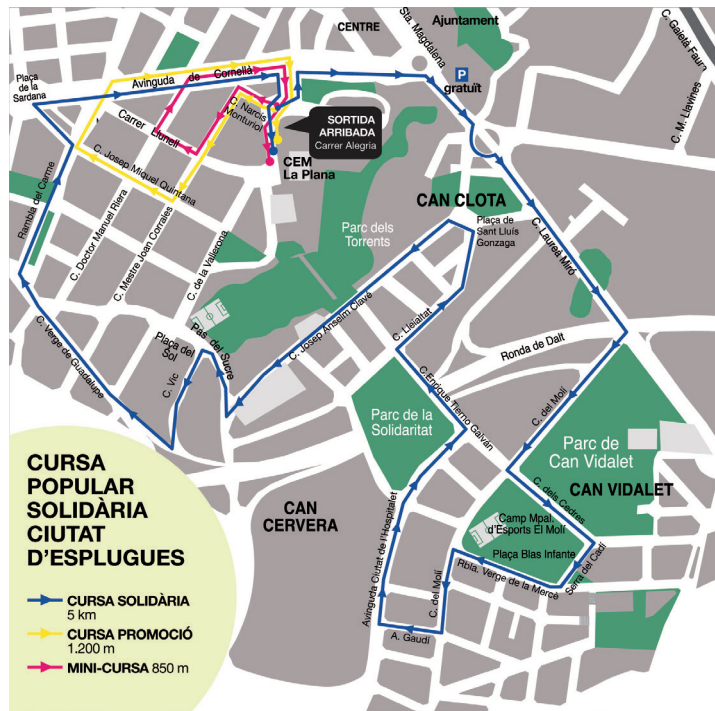

## Afectacions al trànsit amb motiu de la 6a Cursa Solidària, diumenge 24 d'abril

Amb motiu de la celebració de la 6a Cursa Solidària Ciutat d'Esplugues – Hospital Sant Joan de Déu, que tindrà lloc el matí de diumenge, 24 d'abril, entre les 10 i les 13 hores, es produiran diferents afectacions sobre el trànsit de vehicles al voltant de la plaça Catalunya i els tres recorreguts dissenyats.

Les curses tindran la sortida des del carrer Alegria i els horaris previstos són: a les 10 h, Minicursa; a les 10.20, Cursa de Promoció i a les 11.30, Cursa Popular.

- L'accés i sortida dels aparcaments de la plaça Catalunya i l'edifici Símbol tindran talls intermitents entre les 9 i les 13 hores.

## Afectaciones al tráfico con motivo de la 6a Cursa Solidària, el domingo 24 de abril

Con motivo de la celebración de la 6a Cursa Solidària Ciutat d'Esplugues – Hospital Sant Joan de Déu, que tendrá lugar la mañana del domingo, 24 de abril, entre las 10 y las 13 horas, se producirán diferentes afectaciones sobre el tráfico de vehículos alrededor de la plaza Catalunya y los tres recorridos diseñados.

Las carreras tendrán la salida desde la calle Alegria y los horarios previstos son: a las 10 h, Minicursa; a las 10.20, Cursa de Promoció; y a las 11.30, Cursa Popular.

- El acceso y salida de los aparcamientos de la plaza Catalunya y el edificio Símbol tendrán cortes intermitentes entre las 9 y las 13 horas.