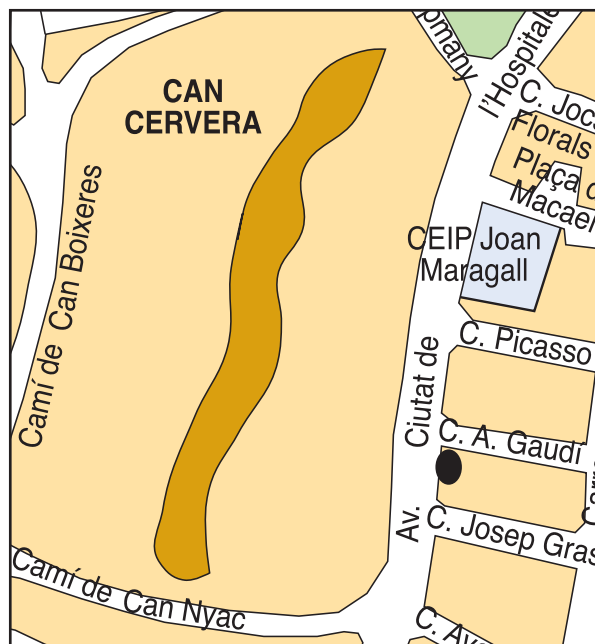

## Reubicació dels contenidors de recollida selectiva de l'avinguda Ciutat de l'Hospitalet-camí de Can Nyac

A partir del pròxim dilluns, 10 d'octubre, es procedirà a la reubicació dels contenidors de recollida selectiva de residus ubicats en la confluència de l'avinguda Ciutat de l'Hospitalet amb el camí de Can Nyac, que seran traslladats a la confluència de l'avinguda Ciutat de l'Hospitalet amb el carrer Antoni Gaudí.

## Reubicación de los contenedores de recogida selectiva de la avenida Ciutat de l'Hospitalet-Camí de Can Nyac

A partir del próximo lunes, 10 de octubre, se procederá a la reubicación de los contenedores de recogida selectiva de residuos ubicados en la confluencia de la avenida Ciutat de l'Hospitalet con el Camí de Can Nyac, que serán trasladados a la confluencia de la avenida Ciutat de l'Hospitalet con la calle Antoni Gaudí.