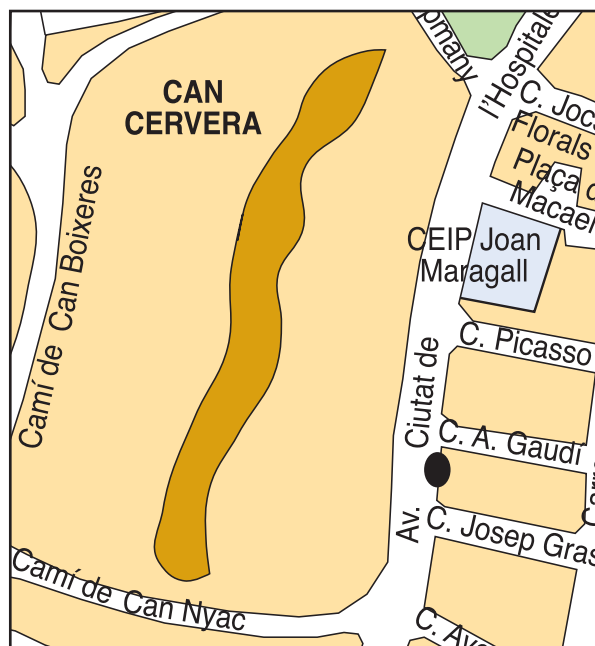

## Reubicació dels contenidors de recollida selectiva de l'avinguda Ciutat de l'Hospitalet-camí de Can Nyac

A partir del pròxim dilluns, 10 d'octubre, es procedirà a la reubicació dels contenidors de recollida selectiva de residus ubicats en la confluència de l'avinguda Ciutat de l'Hospitalet amb el camí de Can Nyac, que seran traslladats a la confluència de l'avinguda Ciutat de l'Hospitalet amb el carrer Antoni Gaudí.

● Nova ubicació dels contenidors de recollida selectiva

Amb aquesta mesura es pretén millorar la visibilitat, la seguretat i la salubritat a la zona que envolta el parc infantil i apropar els contenidors a l'àrea residencial.

## Reubicación de los contenedores de recogida selectiva de la avenida Ciutat de l'Hospitalet-Camí de Can Nyac

A partir del próximo lunes, 10 de octubre, se procederá a la reubicación de los contenedores de recogida selectiva de residuos ubicados en la confluencia de la avenida Ciutat de l'Hospitalet con el Camí de Can Nyac, que serán trasladados a la confluencia de la avenida Ciutat de l'Hospitalet con la calle Antoni Gaudí.