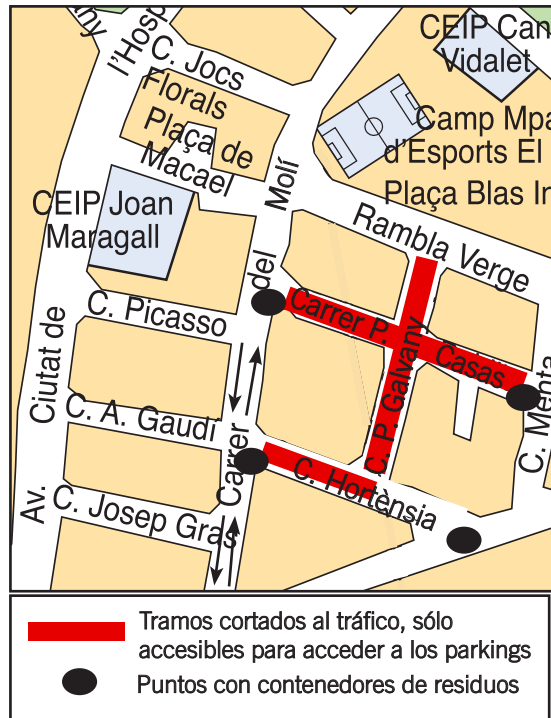

L'AJUNTAMENT D'ESPLUGUES INFORMA

Afectaciones por obras de mejora en nuevos tramos de las calles Pubilla Casas y Pere Galvany

A partir del lunes 10 de enero se iniciará la tercera fase de las obras de reforma y mejora de la accesibilidad de las calles Pubilla Casas, Pere Galvany y Hortènsia. Durante esta fase, la circulación quedará cerrada a nuevos tramos de la calle Pubilla Casas (entre Pere Galvany y Menta) y Pere Galvany (entre Verge de la Mercè y Pubilla Casas) con motivo de los trabajos para la mejora del alcantarillado. Estos cortes, que también afectan al estacionamiento, se añaden a los ya iniciados en la segunda fase (ver en el gráfico toda la zona afectada). En todos los casos, se permitirá el acceso a los parkings particulares.

Además, estas obras supondrán también la retirada de los contenedores de residuos de las calles citadas. Los puntos con contenedores más próximos para que la ciudadanía deposite los residuos son los que se pueden ver en el gráfico adjunto.

PER A MÉS INFORMACIÓ, PODEN DIRIGIR-SE AL
TELÈFON GRATUÏT D'ATENCIÓ CIUTADANA

900 300 082

www.esplugues.cat

ESPLUGUES
VIA PÚBLICA