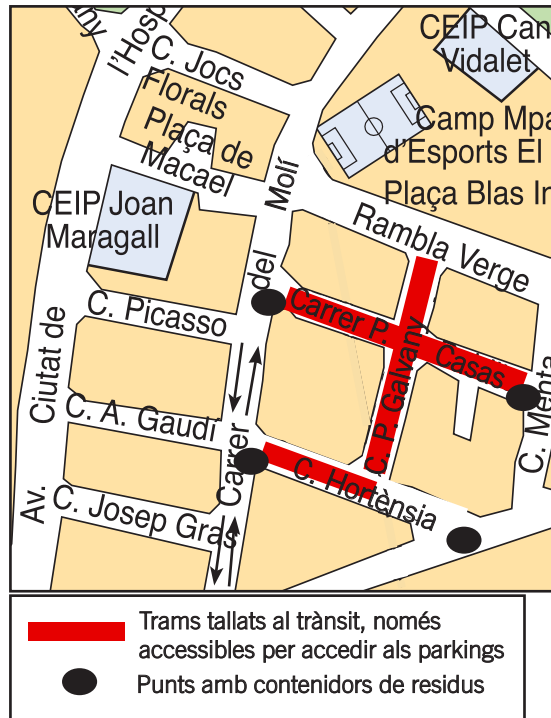

## Afectacions per obres de millora a nous trams dels carrers Pubilla Casas i Pere Galvany

A partir de dilluns 10 de gener s'iniciarà la tercera fase de les obres de reforma i millora de l'accessibilitat dels carrers Pubilla Casas, Pere Galvany i Hortènsia. Durant aquesta fase, la circulació quedarà tallada a nous trams del carrer Pubilla Casas (entre Pere Galvany i Menta) i Pere Galvany (entre Verge de la Mercè i Pubilla Casas) amb motiu dels treballs per a la millora del clavegueram. Aquests talls, que també afecten a l'estacionament, s'afegeixen als ja iniciats a la segona fase (vegeu al gràfic tota la zona afectada). En tots

els casos, es permetrà l'accés als parkings particulars.

A més, aquestes obres suposaran també la retirada dels contenidors de residus dels carrers esmentats. Els punts amb contenidors més propers perquè la ciutadania dipositi els residus són els que es poden veure al gràfic adjunt.

Además, estas obras supondrán también la retirada de los contenedores de residuos de las calles citadas. Los puntos con contenedores más próximos para que la ciudadanía deposite los residuos son los que se pueden ver en el gráfico adjunto.