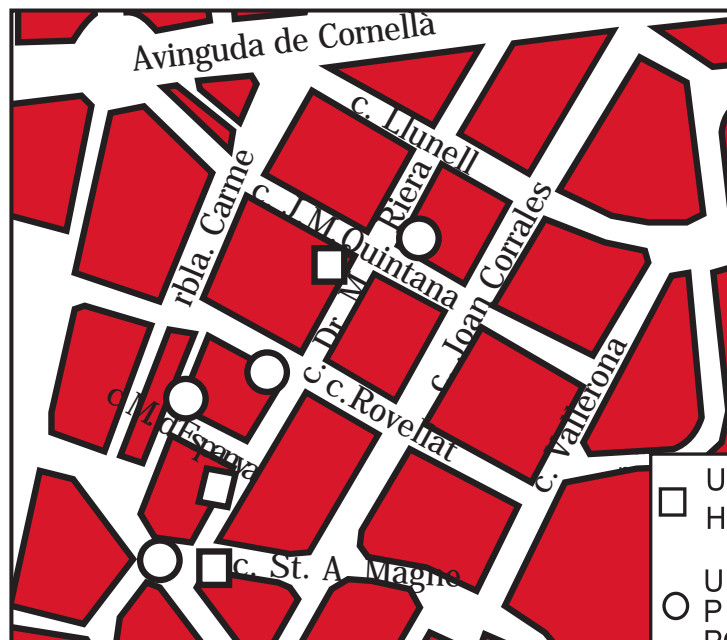

INFORMA

Canvi de contenidors als carrers Doctor Manuel Riera i Mestre Joan Corrales

Amb motiu de les obres que s'estan portant a terme als carrers Doctor Manuel Riera i Mestre Joan Corrales, durant les properes setmanes hi haurà canvis provisionals pel que fa a la ubicació dels contenidors de residus dels esmentats carrers. Els primers desplaçaments es produiran a partir de dimarts 5 de maig als llocs que es poden veure al plànol. **Per a més informació, pot dirigir-se al telèfon gratuït d'atenció ciutadana, 900 30 00 82.**

L'AJUNTAMENT D'ESPLUGUES

INFORMA

Cambio de contenedores en las calles Doctor Manuel Riera y Mestre Joan Corrales

Con motivo de las obras que se están llevando a cabo en las calles Doctor Manuel Riera y Mestre Joan Corrales, durante las próximas semanas habrá cambios provisionales por lo que respecta a la ubicación de los contenedores de residuos de las citadas calles. Los primeros desplazamientos se producirán a partir del martes 5 de mayo en los lugares que se pueden ver en el plano. **Para más información, puede dirigirse al teléfono gratuito de atención ciudadana, 900 30 00 82.**