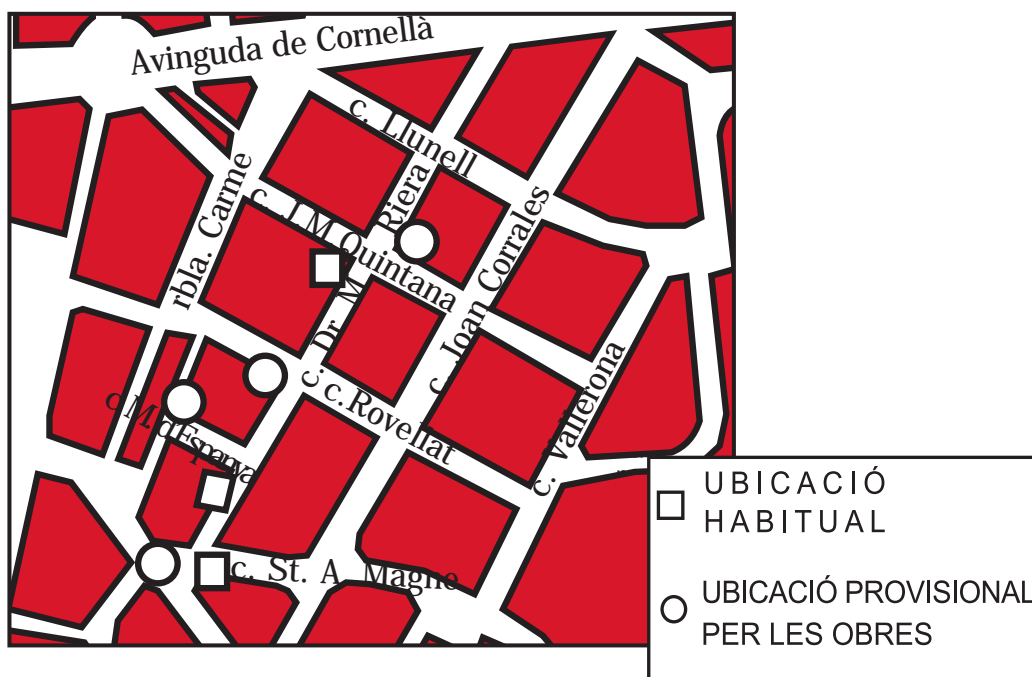

INFORMA

Canvi de contenidors als carrers Doctor Manuel Riera i Mestre Joan Corrales

Amb motiu de les obres que s'estan portant a terme als carrers Doctor Manuel Riera i Mestre Joan Corrales, durant les properes setmanes hi haurà canvis provisionals pel que fa a la ubicació dels contenidors de residus dels esmentats carrers. Els primers desplaçaments es produiran a partir de dimarts 5 de maig als llocs que es poden veure al plànol. **Per a més informació, pot dirigir-se al telèfon gratuït d'atenció ciutadana, 900 30 00 82.**

L'AJUNTAMENT D'ESPLUGUES

INFORMA

Cambio de contenedores en las calles Doctor Manuel Riera y Mestre Joan Corrales

Con motivo de las obras que se están llevando a cabo en las calles Doctor Manuel Riera y Mestre Joan Corrales, durante las próximas semanas habrá cambios provisionales por lo que respecta a la ubicación de los contenedores de residuos de las citadas calles. Los primeros desplazamientos se producirán a partir del martes 5 de mayo en los lugares que se pueden ver en el plano. **Para más información, puede dirigirse al teléfono gratuito de atención ciudadana, 900 30 00 82.**