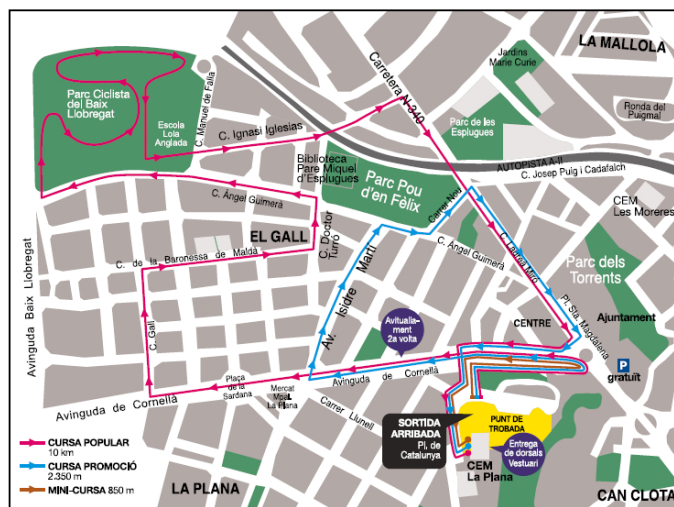

## Afectacions al trànsit amb motiu de la 1a Cursa Solidària Ciutat d'Esplugues

El proper dissabte, 9 d'abril, es produiran afectacions sobre el trànsit de vehicles en diferents punts del municipi, entre les 15 i les 21 hores, amb motiu de la celebració de la 1a Cursa Solidària Ciutat d'Esplugues - Hospital Sant Joan de Déu.

Al voltant de la plaça Catalunya i al llarg dels tres recorreguts corresponents a la Minicursa, Cursa Promoció i Cursa Popular (detaïllats en el plànol), les afectacions seran les següents:

- L'accés i sortida als aparcaments situats a la plaça Catalunya i l'edifici Symbol patiran talls intermitents entre les 16 i les 21 hores.
- Pel que fa als carrers afectats pel recorregut de la cursa: en els vials suficientment amples, hi haurà convivència de corredors i vehicles, sota el control de la Policia Local; en la resta de carrers, no serà possible el pas dels vehicles.

## Afectacions al tràfic amb motiu de la 1a Cursa Solidària Ciutat d'Esplugues

El pròxim sàbado, 9 de abril, se produiran afectacions sobre el tràfic de vehicles en diferents punts del municipi, entre las 15 y las 21 horas, con motivo de la celebraci3n de la 1a Cursa Solidària Ciutat d'Esplugues - Hospital Sant Joan de Déu.

Alrededor de la plaza Catalunya y a lo largo de los tres recorridos correspondientes a la Minicursa, Cursa Promoci3 y Cursa Popular (detallados en el plano), las afectacions seràn las siguientes:

- El acceso y salida a los aparcamientos situados en la plaza Catalunya y el edificio Symbol sufriràn cortes intermitentes entre las 16 y las 21 horas.
- Respecto a las calles afectadas por el recorrido de la carrera: en los viales suficientemente anchos, habrá convivencia de corredores y vehículos, bajo el control de la Policía Local; en el resto de calles, no será posible el paso de los vehículos.