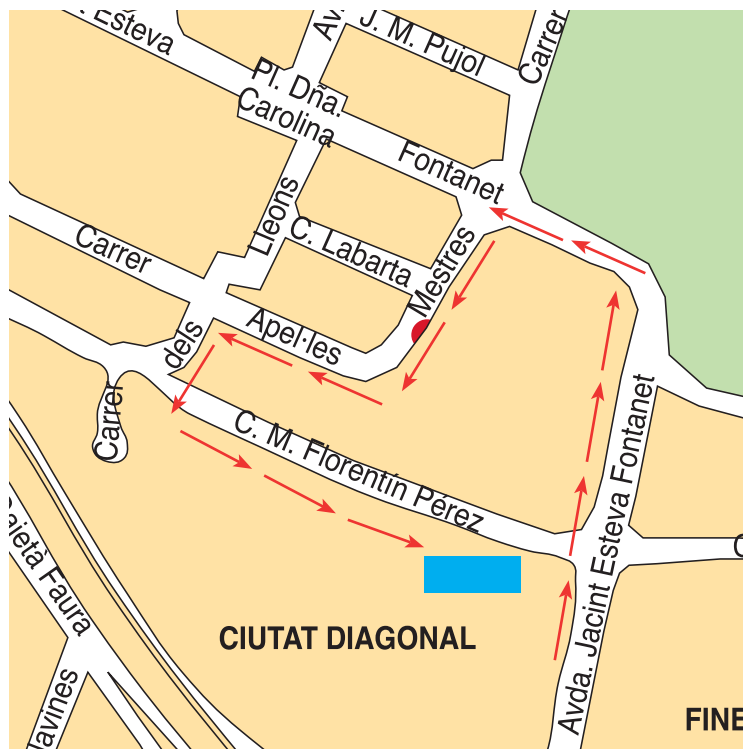

L'AJUNTAMENT D'ESPLUGUES INFORMA

El carrer Manuel Florentín només serà d'un sentit en les hores d'entrada i sortida d'escola

A partir de dilluns, 28 d'octubre, i durant les hores d'entrada i sortida d'escola (de 8 a 9.15 del matí i de 4.30 a 5.30 de la tarda, de dilluns a divendres i en períodes lectius), el trànsit en el carrer Manuel Florentín només podrà circular

en un sentit, en direcció a l'avinguda Jacint Esteva Fontanet.

Per tant, l'accès a aquest carrer es farà per Apel·les Mestre (veure plànol).

Aquesta mesura té com a objectiu millorar l'accessibilitat a la zona escolar en les hores de major afluència i evitar els embussos en Manuel Florentín i carrers adjacents.

A partir del lunes, 28 de octubre, y durante las horas de entrada y salida de escuela (de 8 a 9.15 de la mañana y de 4.30 a 5.30 de la tarde, de lunes a viernes y en periodos lectivos), el tráfico en la calle Manuel Florentín sólo podrá circular en un sentido, en dirección a la avenida Jacint Esteva Fontanet.

Por lo tanto, el acceso a esta calle se hará por Apel·les Mestre (ver plano).

Esta medida tiene como objetivo mejorar la accesibilidad a la zona escolar en las horas de mayor afluencia y evitar los atascos en Manuel Florentín y calles adyacentes.