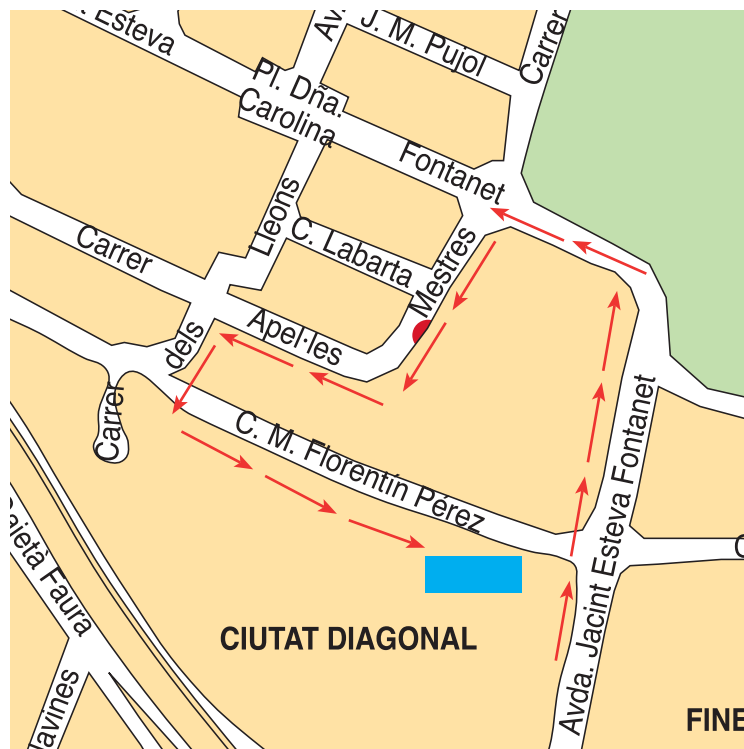

L'AJUNTAMENT D'ESPLUGUES INFORMA

El carrer Manuel Florentín només serà d'un sentit en les hores d'entrada i sortida d'escola

A partir de dilluns, 28 d'octubre, i durant les hores d'entrada i sortida d'escola (de 8 a 9.15 del matí i de 4.30 a 5.30 de la tarda, de dilluns a divendres i en períodes lectius), el trànsit en el carrer Manuel Florentín només podrà circular

en un sentit, en direcció a l'avinguda Jacint Esteva Fontanet.

Per tant, l'accès a aquest carrer es farà per Apel·les Mestre (veure plànol).

Aquesta mesura té com a objectiu millorar l'accessibilitat a la zona escolar en les hores de major afluència i evitar els embussos en Manuel Florentín i carrers adjacents.

A partir del lunes, 28 de octubre, y durante las horas de entrada y salida de escuela (de 8 a 9.15 de la mañana y de 4.30 a 5.30 de la tarde, de lunes a viernes y en periodos lectivos), el tráfico en la calle Manuel Florentín sólo podrá circular en un sentido, en dirección a la avenida Jacint Esteva Fontanet.

Por lo tanto, el acceso a esta calle se hará por Apel·les Mestre (ver plano).

Esta medida tiene como objetivo mejorar la accesibilidad a la zona escolar en las horas de mayor afluencia y evitar los atascos en Manuel Florentín y calles adyacentes.