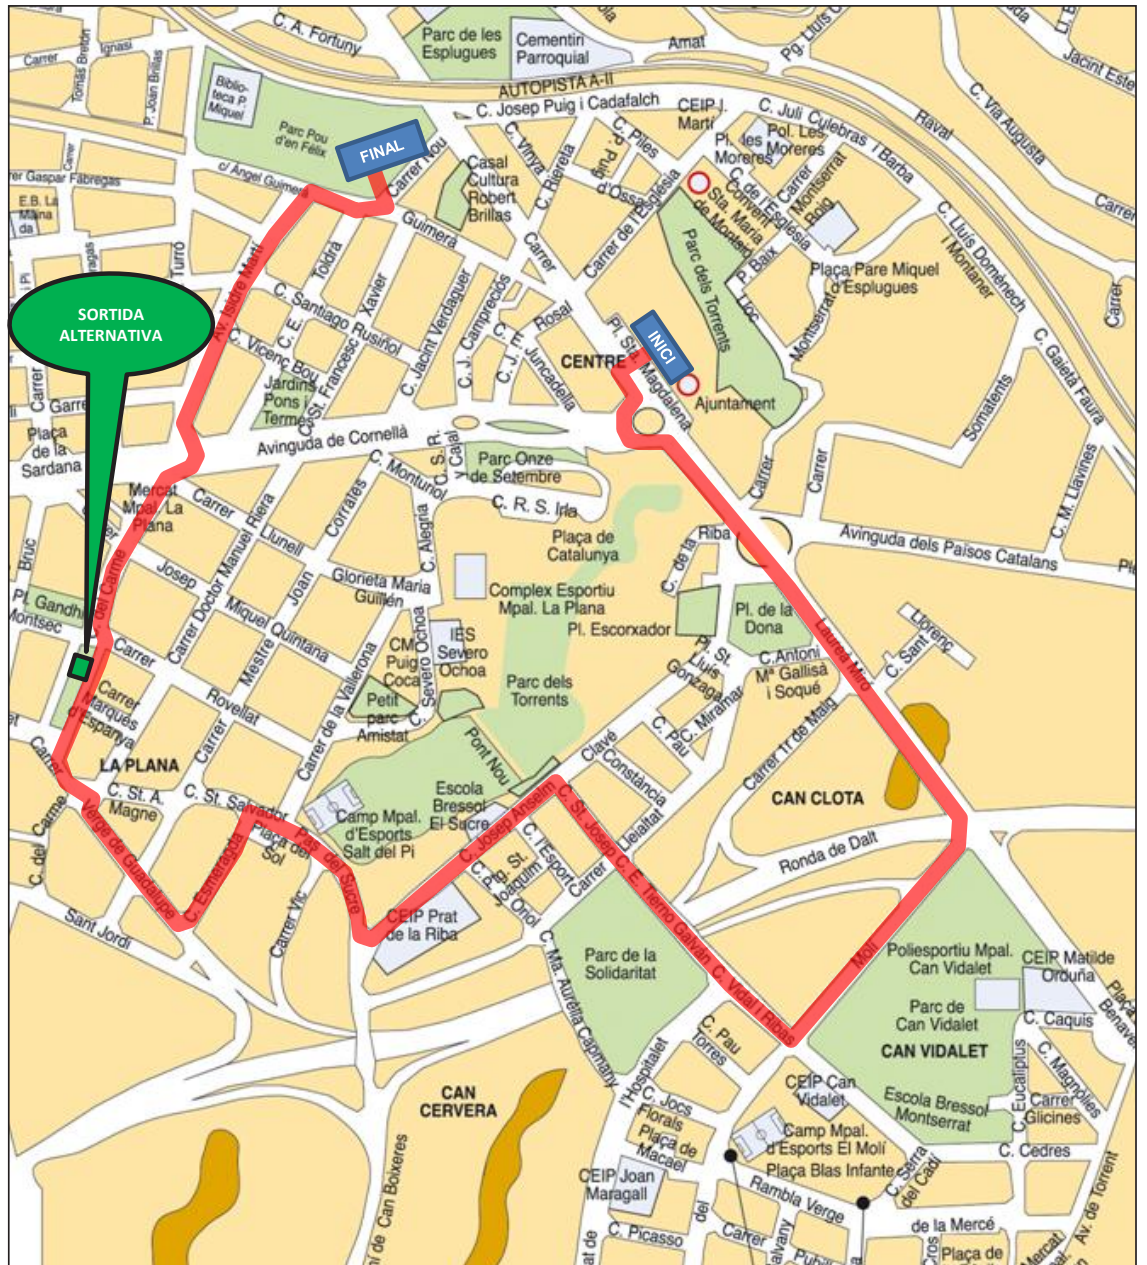

L'AJUNTAMENT D'ESPLUGUES INFORMA

Núm. 1.371. Setembre 2015. COMUNICACIÓ, 2.000. Impreso en papel reciclado

PER A MÉS INFORMACIÓ, PODEN DIRIGIR-SE AL
TELÈFON GRATUÏT D'ATENCIÓ CIUTADANA

900 300 082

www.esplugues.cat

**ESPLUGUES
VIA PÚBLICA**