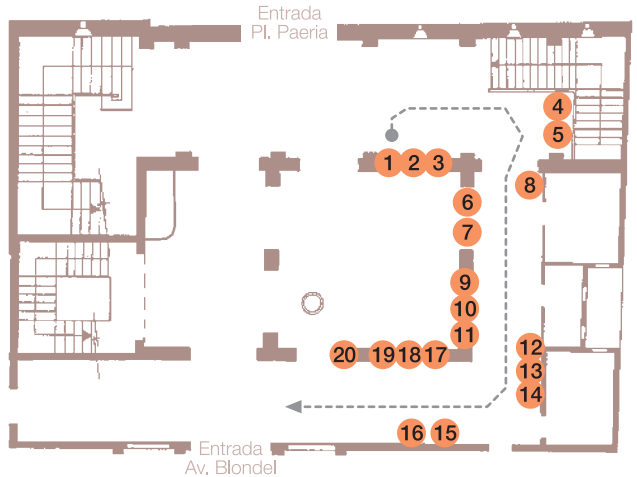

· Fragment del cartell
de l'any 1916

(autor desconegut)

EXPOSICIÓ dels cartells de la Festa Major de Maig

al Pati del Palau de la Paeria

- 1 Xavier Gosé i Rovira. Any 1912
- 2 Autor desconegut. Any 1916
- 3 Roig Nadal. Any 1947
- 4 Josep Barberà i Farré. Any 1950
- 5 Víctor Pérez Pallarés. Any 1962
- 6 Rey Cascales - M. Talavera. Any 1977
- 7 Imatge 4. Any 1982
- 8 Joaquim Massana. Any 1985
- 9 Karina Álvaro - Jordi Trepàt. Any 1987
- 10 Pulido Forns. Any 1990
- 11 Albert Quintana - EMBA. Any 1992
- 12 Rosa Siré. Any 2008
- 13 Benet Rosell. Any 2009
- 14 Mercè Humedas. Any 2010
- 15 Joaquim Ureña. Any 2011
- 16 Gregorio Iglesias. Any 2012
- 17 Josep Ripoll Carrera. Any 2013
- 18 Joan Pere Massana. Any 2014
- 19 Perico Pastor. Any 2015
- 20 Àngel Jové. Any 2016