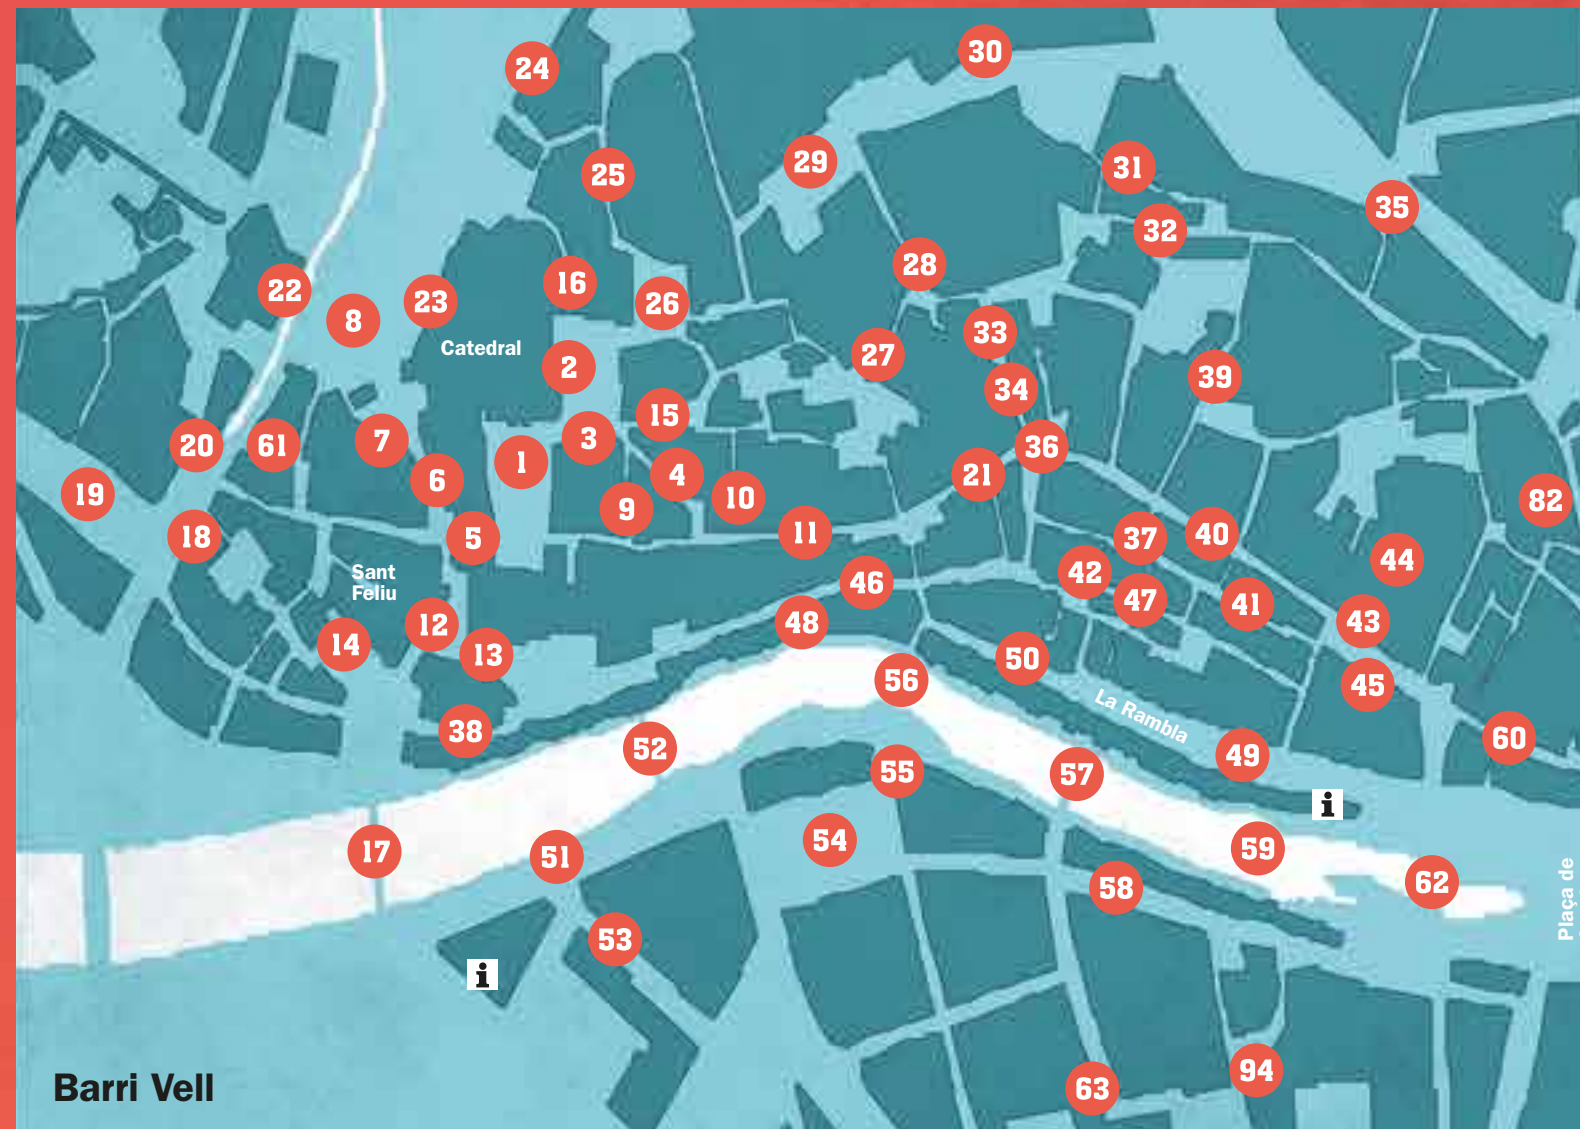

Soldados de Salamina © Pep Iglesias

El perfum: història d'un assassí © Miquel Ruiz

Game of Thrones © HBO

Tengo ganas de ti © Joan Perramon

Barri Vell