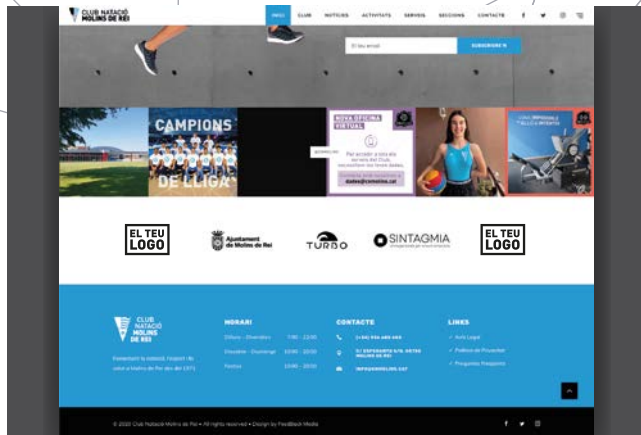

MODALITATS PATROCINI

PUBLICITAT WEB

PEU DE LA HOME