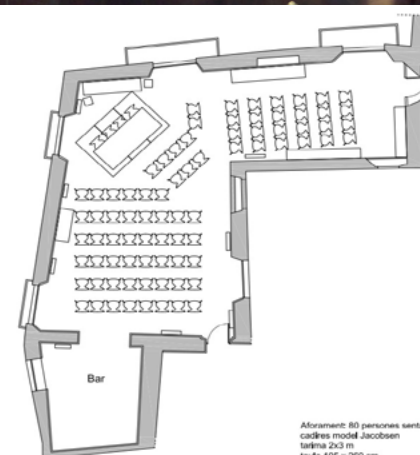

SALA SOCIAL

És l'espai dedicat a la relació social entre els socis i el públic en general. Disposa d'un bar i acull també la biblioteca del Cercle i el punt informàtic amb accés a internet i als arxius patrimonials històrics i artístics.

Aquest espai s'utilitza per conferències, debats, presentacions i tota mena d'activitats culturals. És un espai polivalent per celebrar-hi tot tipu d'actes i banquets.

Material que disposa la sala:

- Taula de so "Yamaha MG102C"
- Etapa potènica "HQ Power VPA2200MBN"
- 2 (P.A.) altaveus passius "VDSG10 400W"
- Projector "Epson EB-990U"
- 2 Micròfons de conferència "Proel BMG2"
- 1 Micròfon inalàmbri "AKG WMS40 Mini Vocal Set"
- 1 Altaveu autoamplificat "Acoustic Control-10"
- 1 Pantalla de projecció penjada enrollable
- 1 Peu de micro
- 1 Faristol de director negre
- Entarimat: 4 mòduls de 200cm x 100cm, alçada de 20cm
- 4 Taules quadrades de 75cm x 75cm
- 1 Taula gran de 260 x 105cm
- 10 Butaques de vellut color granat
- 30 Cadires de fusta
- Enllumenat
- Espai decorat amb diferents peces del patrimoni de Sant Lluç
- Punt Wifi

Capacitat d'aforament:

- 100 persones